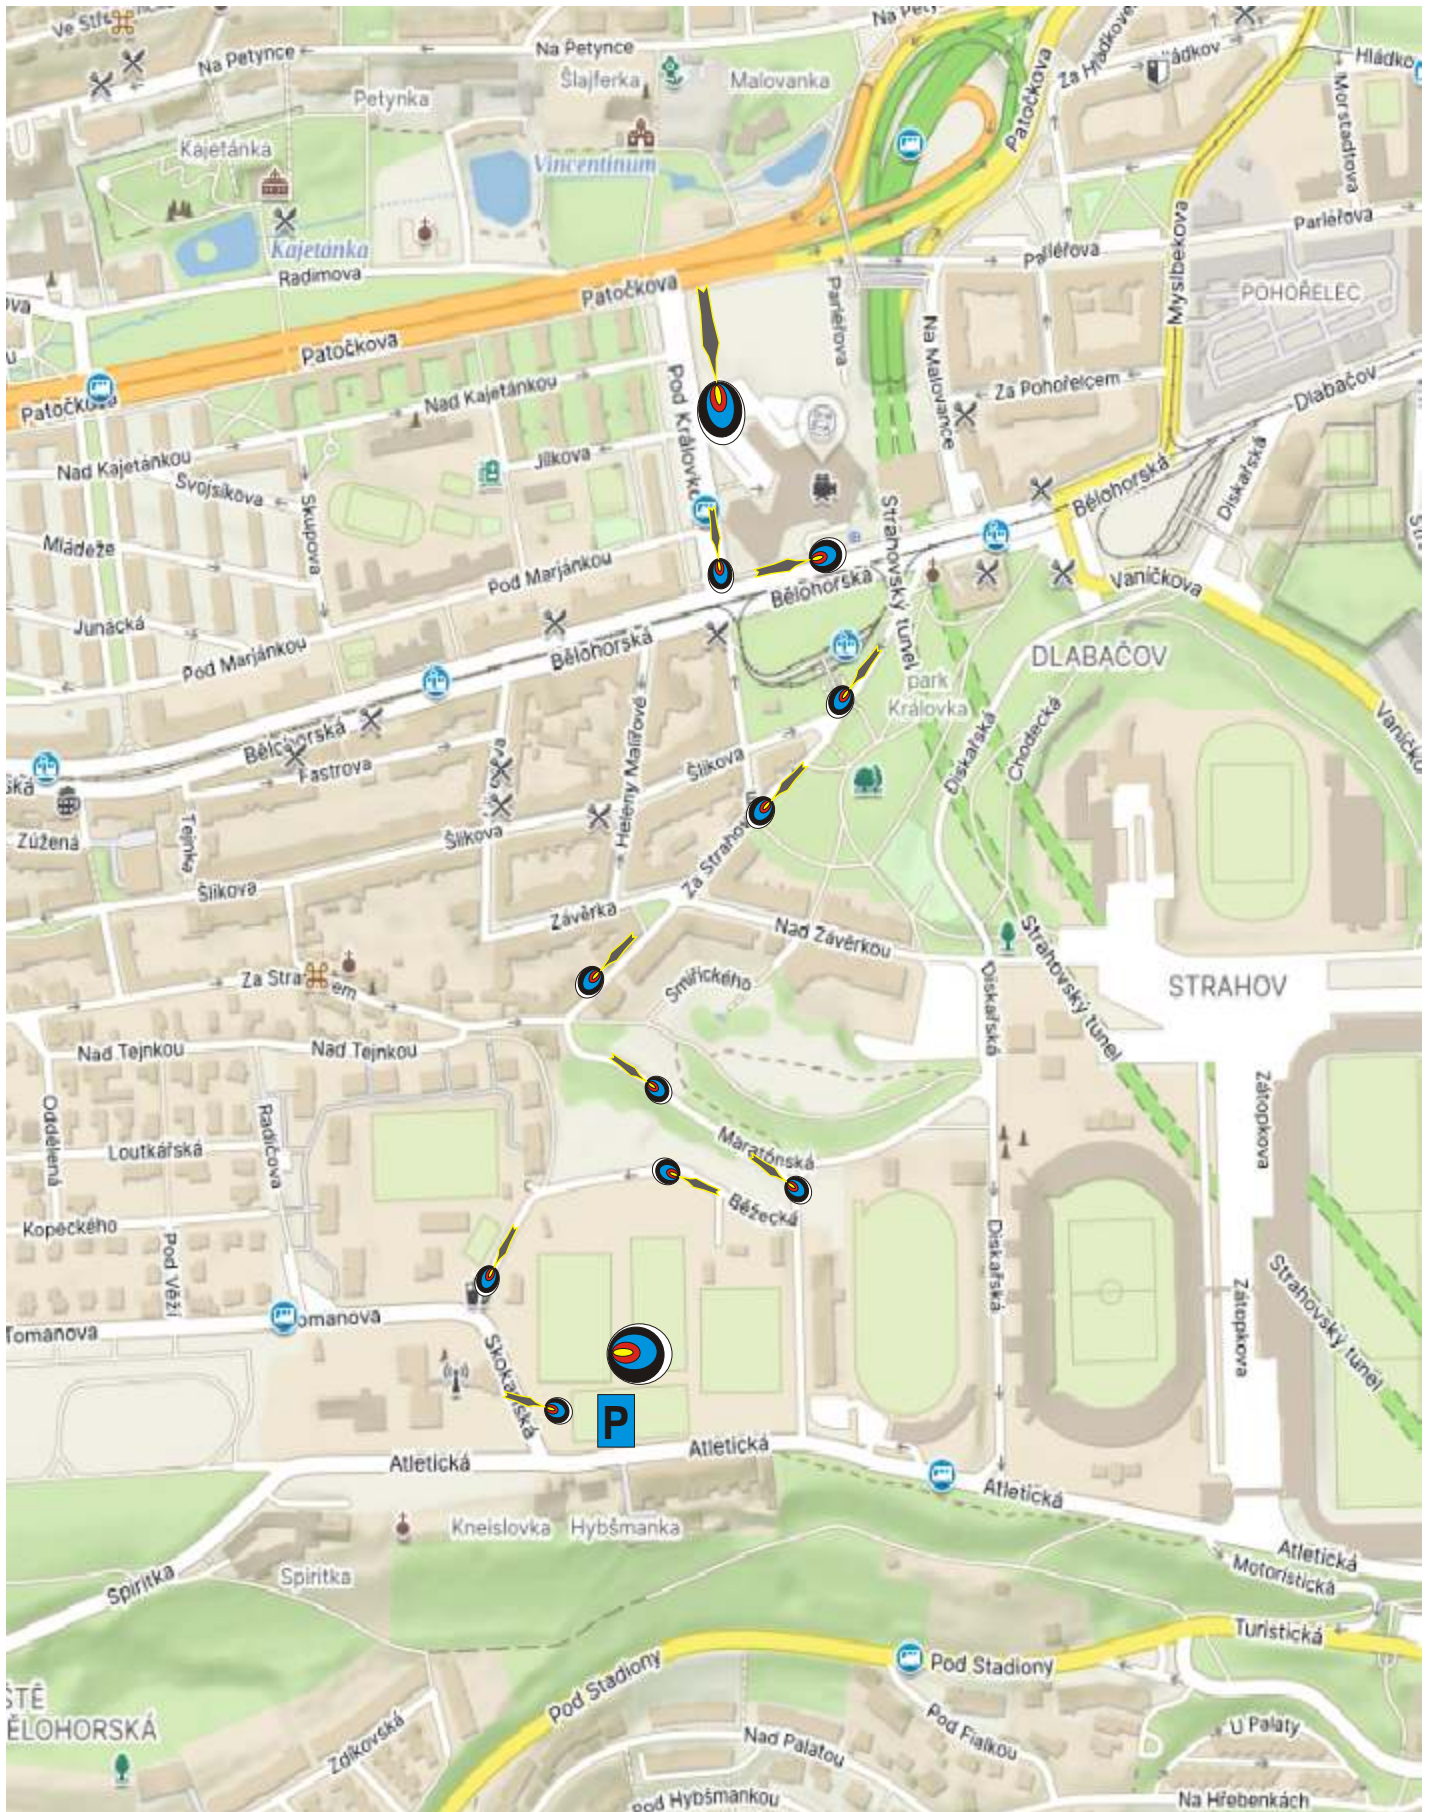

# Možnost p íjezdu na Strahovskou lukost elnici a parkovišt 15.6.2024

P íjezd bude omezen z d vodu cyklo závodu

Tento p íjezd bude až do 10,00 volný a otev en bude zase po 16,00